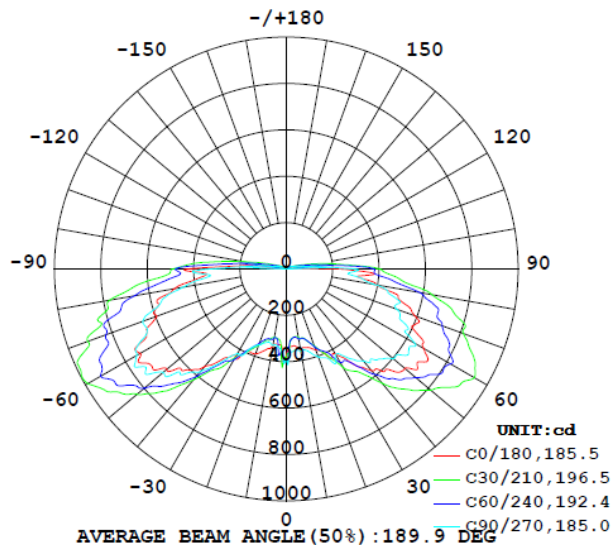

Photo Metrics

35W