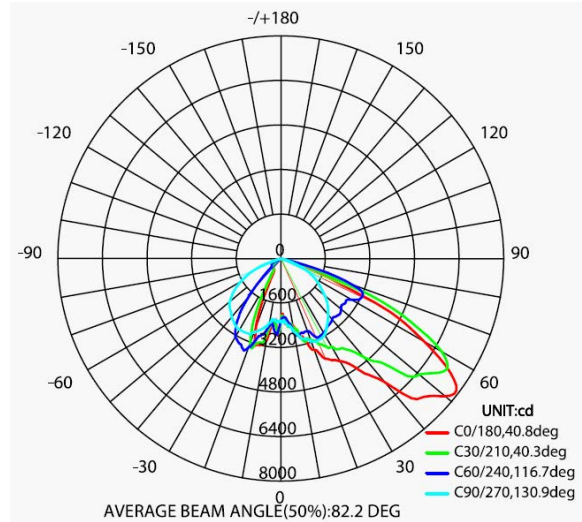

Optics

Type II

Type III

Type V