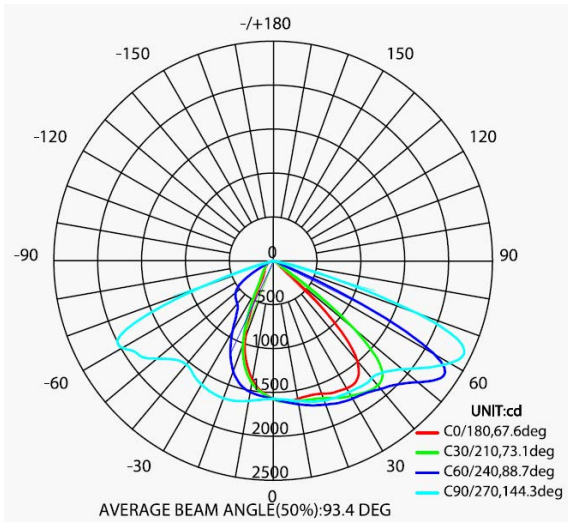

Optics

Type II