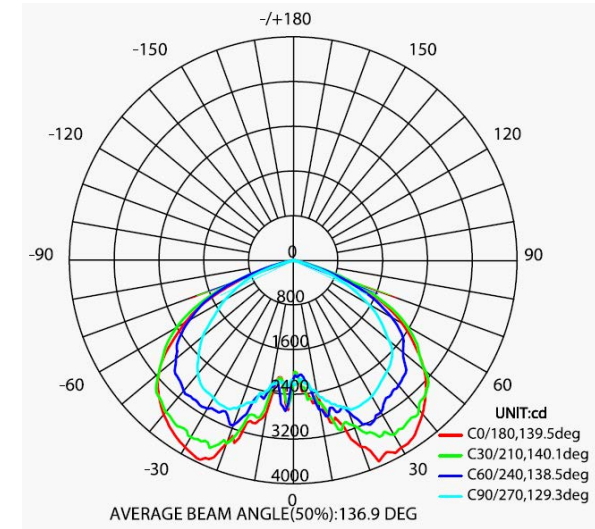

Optics

Type II

Type III

Type V